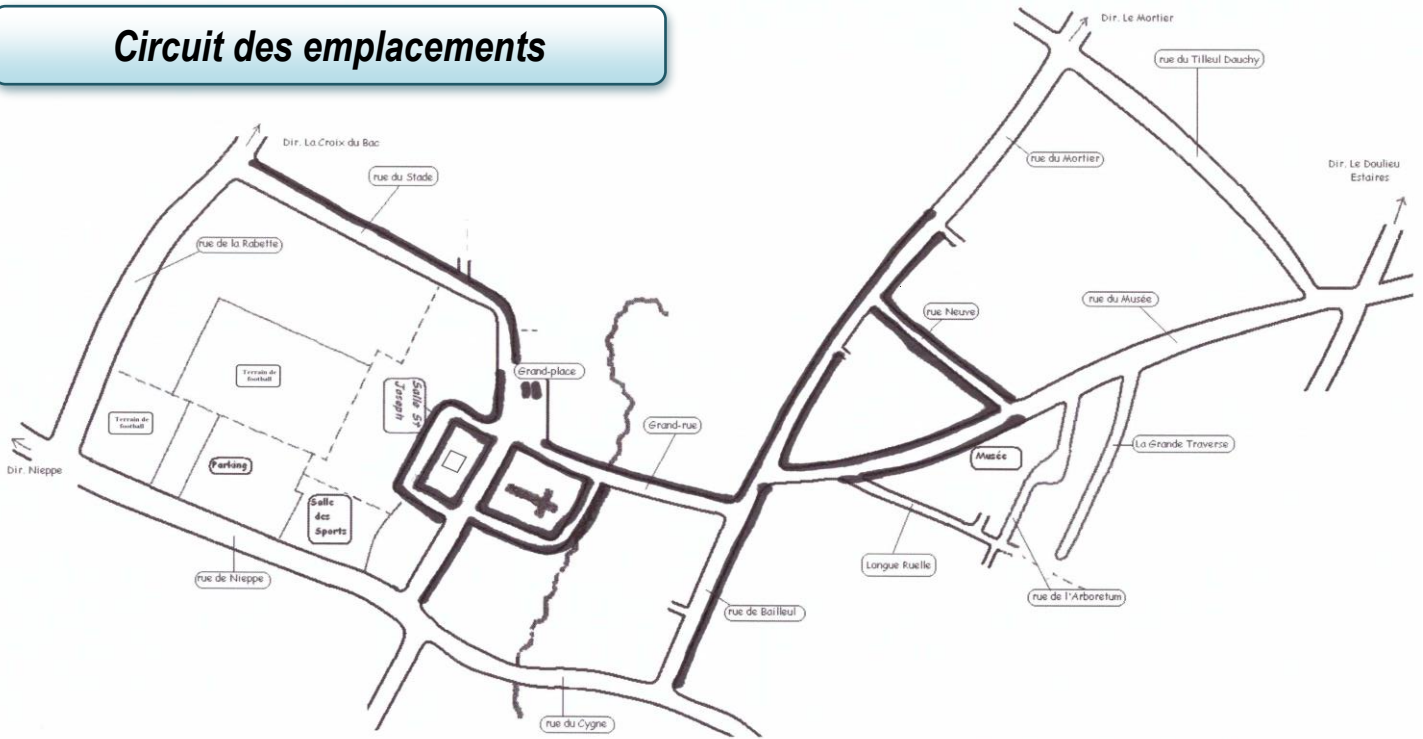

Les non riverains :

Le samedi 15 septembre 2018 : de 14h à 17h

Sont considérées comme non riveraines les personnes habitants Steenwerck et réservant un emplacement dans la zone concernée par la brocante

Pour TOUS

Vente des emplacements restants

Le samedi 22 septembre 2018 : De 10h à 12h et de 14h à 17h

Le dimanche 23 septembre 2018 : De 10h à 12h

AVIS AUX RIVERAINS

En raison de l'importance de la Journée Stop, nous sommes dans l'obligation de barrer certaines rues aux véhicules à moteur. **Nous vous demandons de prévoir le stationnement de vos véhicules en dehors de cette zone pour éviter d'être bloqué le dimanche matin.**

Circuit des emplacements

Réglementation de la circulation

La circulation est interdite :

Dans toutes les rues où les places sont réservées à la brocante ainsi que le Hameau du Tas de Bois, voir plan ci-dessous.

Une voie de dégagement sera possible par la rue de l'Arboretum pour les habitants de la Longue Ruelle, du Peuplier et du Jardin Debert.

Les rues d'accès à la brocante : rue du Mortier et rue du Musée, restent à double sens. Des panneaux (**Route barrée à 1km**) seront installés aux carrefours avec la rue du Tilleul Dauchy